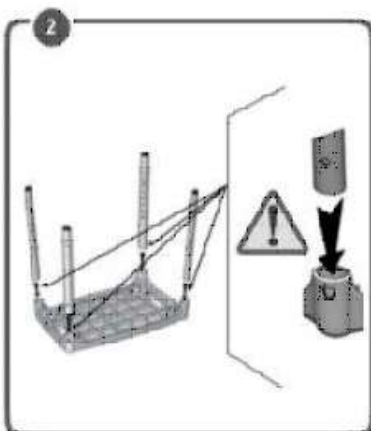

**Номер редакції:** № 3 від 24.12.2024.

**Дата виготовлення:** див. на упаковці.

**Термін придатності виробу:** див. на маркованні.

**Гарантійний термін на виріб «KING-SS1-00»** – 12 місяців з дати продажу за умови дотримання правил експлуатації виробу, зазначених у Інструкції.